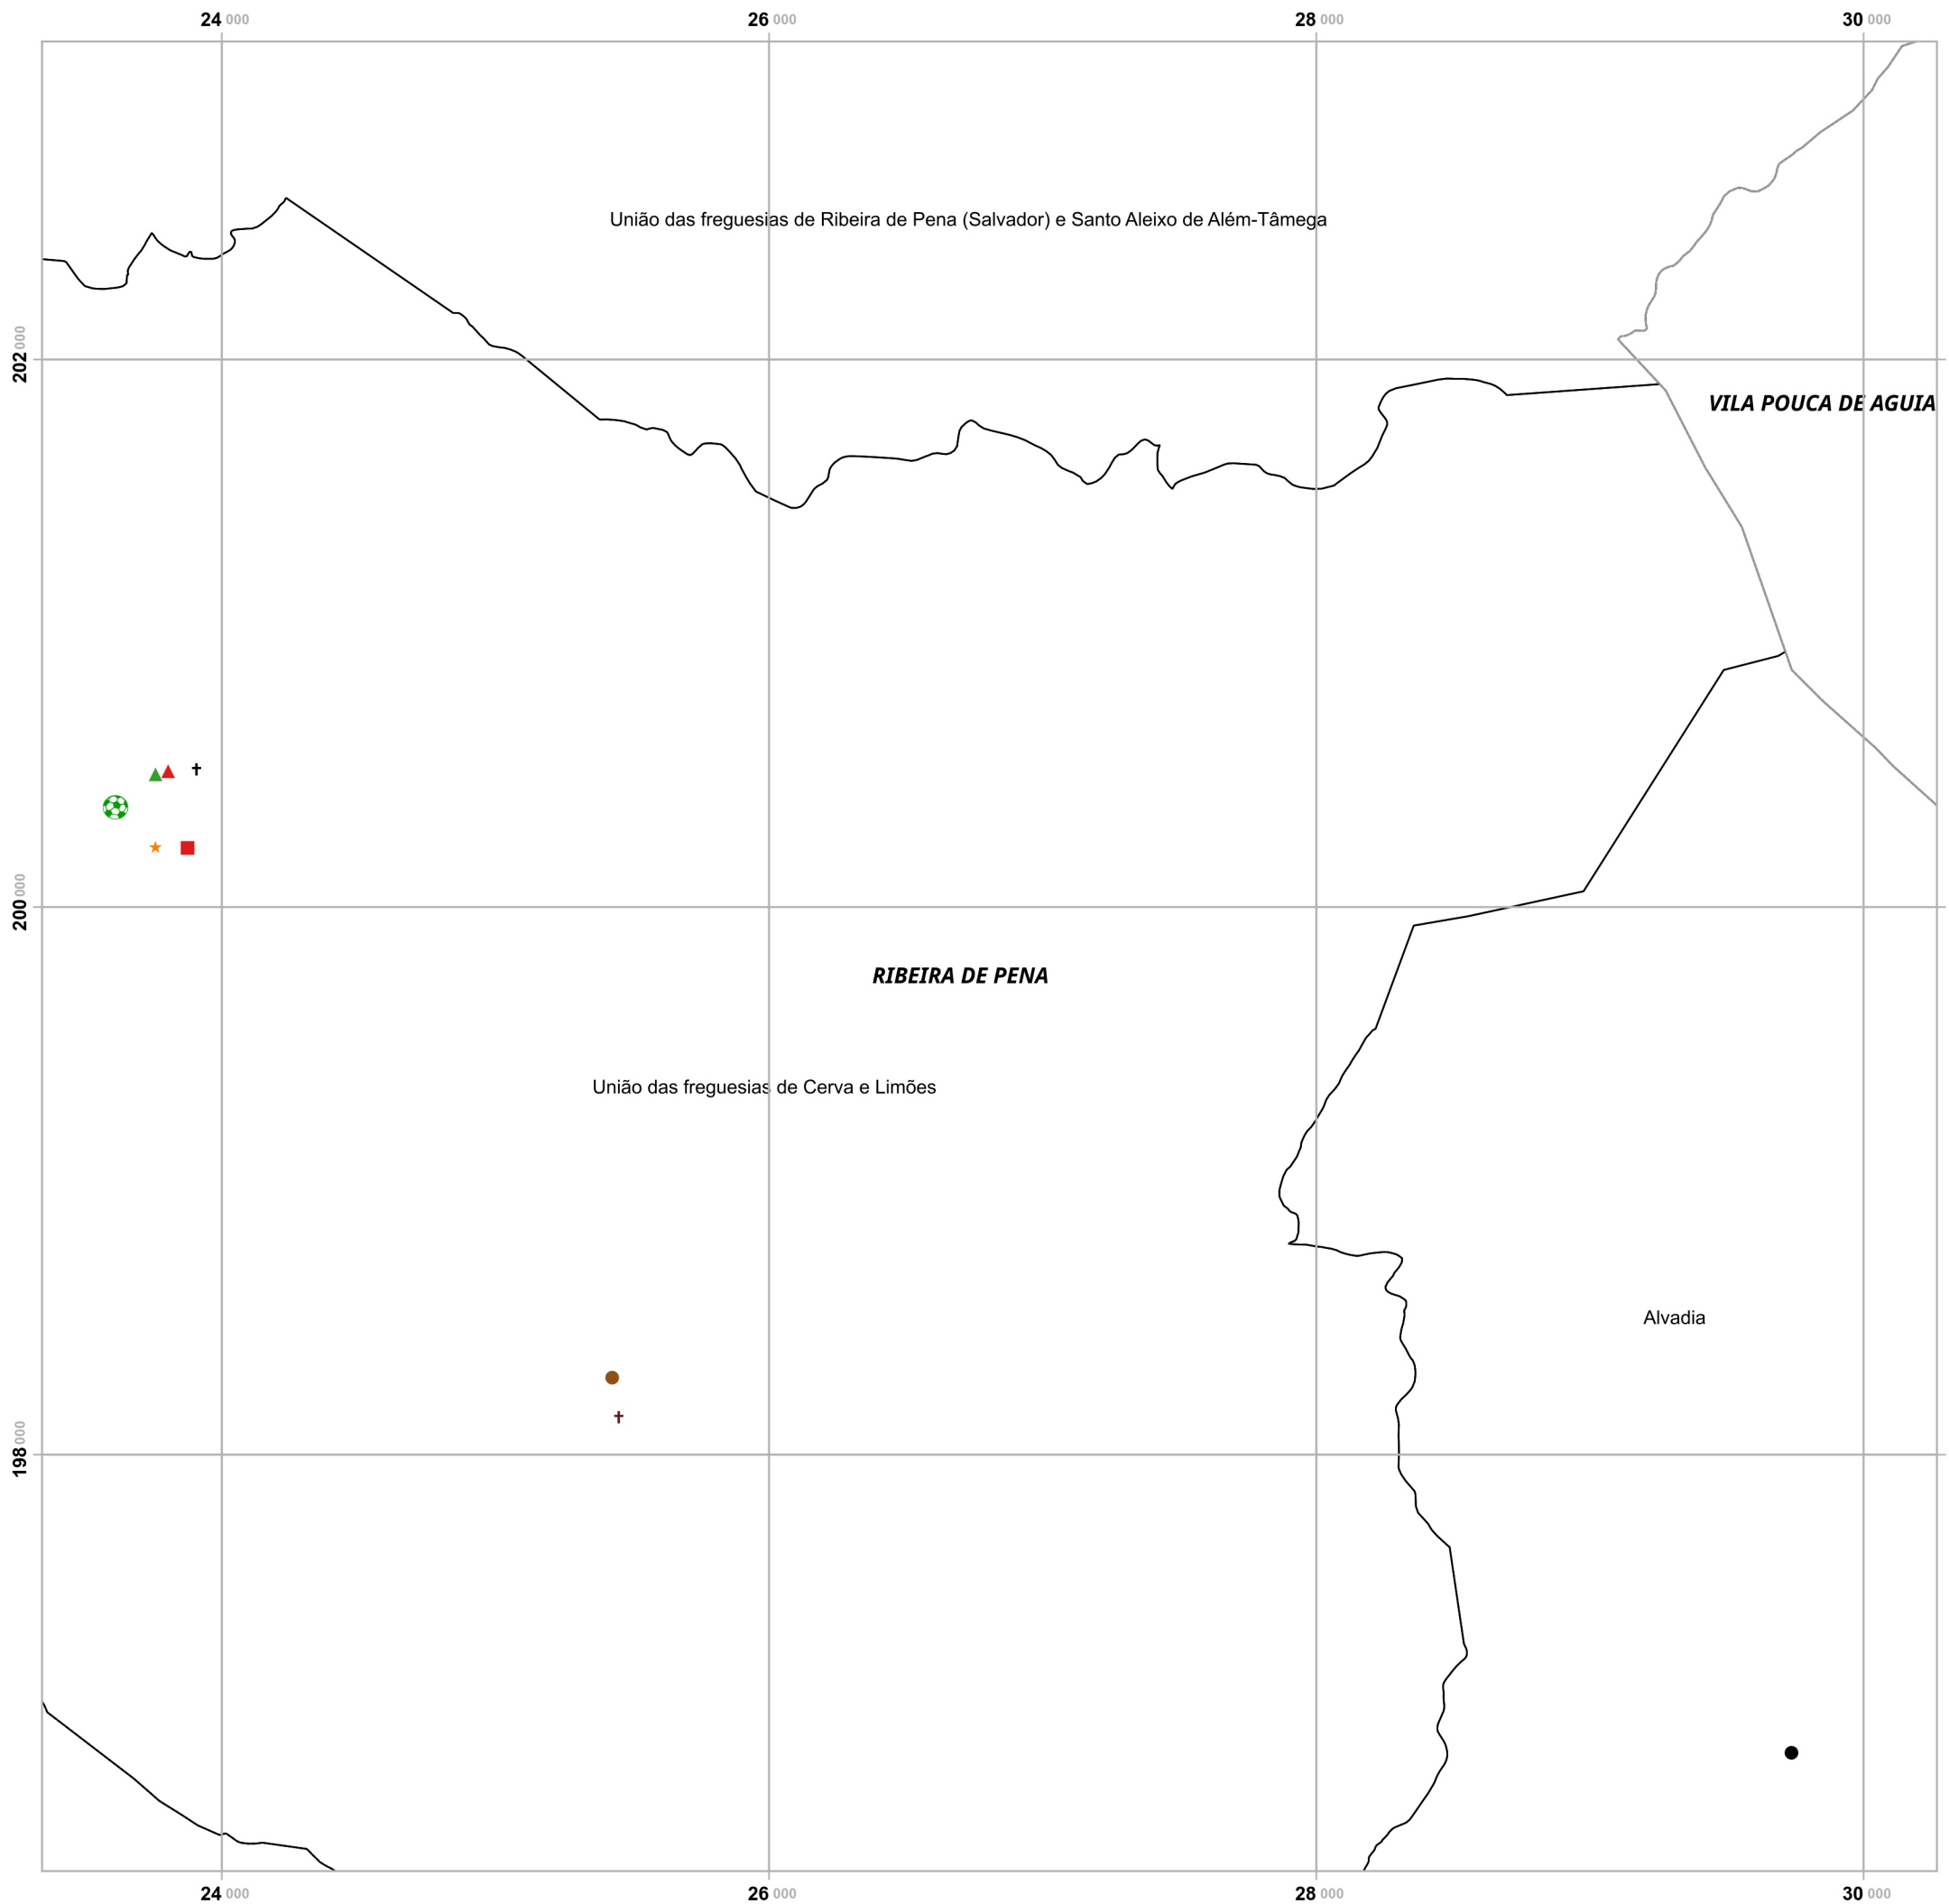

# Plano Municipal de Emergência e de Proteção Civil | Município de Ribeira de Pena

Mapa nº 24.1 | Folha 1

Carta das Zonas de Concentração e Apoio à População

Escala: 1:25 000

0 0.25 0.5 km

Sistema de Referência:  
ETRS89/Portugal TM06

# Plano Municipal de Emergência e de Proteção Civil | Município de Ribeira de Pena

Mapa nº 24.1 | Folha 5

Carta das Zonas de Concentração e Apoio à População

Escala: 1:25 000

Sistema de Referência:  
ETRS89/Portugal TM06

## Legenda

### Limites administrativos

- ▭ Concelho de Ribeira de Pena
- ▭ Concelhos limítrofes
- ▭ Limite das freguesias

Elaborado por: