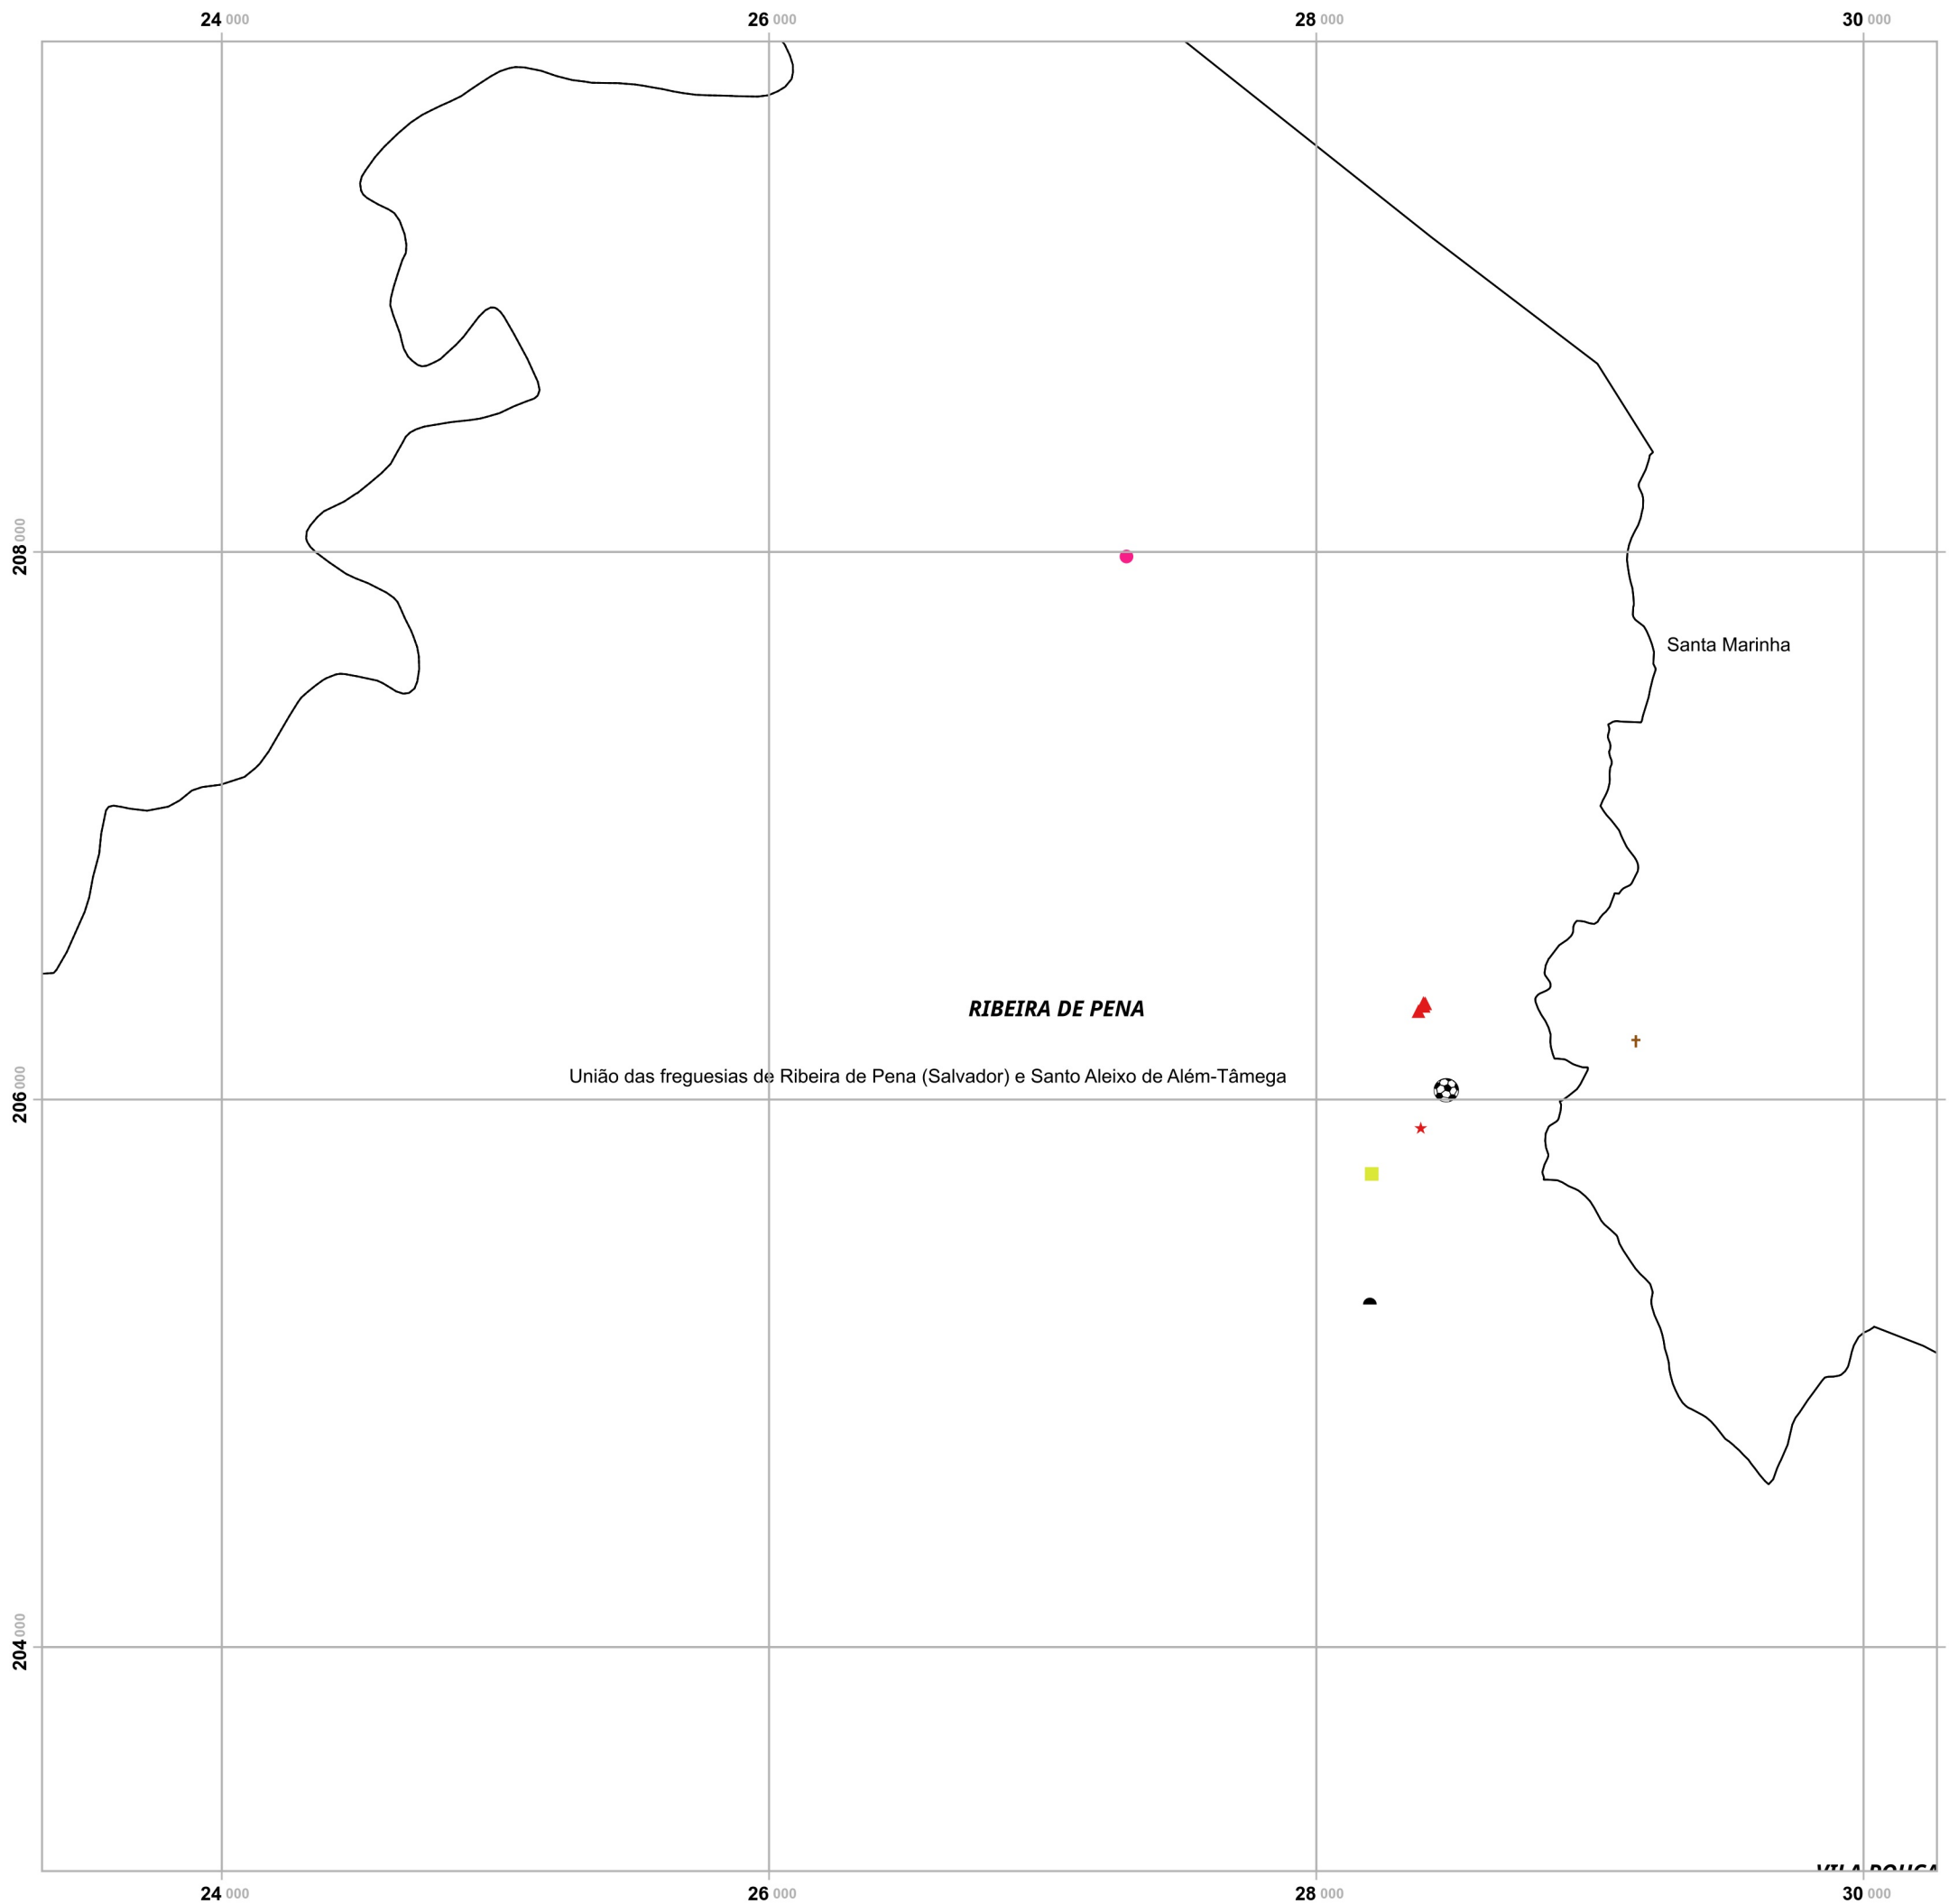

# Plano Municipal de Emergência e de Proteção Civil | Município de Ribeira de Pena

Mapa nº 24.1 | Folha 1

Carta das Zonas de Concentração e Apoio à População

Escala: 1:25 000

0 0.25 0.5 km

Sistema de Referência:  
ETRS89/Portugal TM06

### ZCAP

- ★ Bombeiros Voluntários de Cerva
- ★ Bombeiros Voluntários de Ribeira de Pena
- Casa do Povo
- Casa da Torre
- Escola Primária
- Junta de Freguesia de Alvadia
- Junta de Freguesia de Canedo
- Junta de Freguesia de Limões
- ▲ Parque Desportivo Municipal
- † Centro Social e Paroquial
- † Salão paroquial de Cerva
- † Salão paroquial de Sta Marinha
- ▲ Santa Casa da Misericórdia de Cerva
- ▲ Santa Casa da Misericórdia de Ribeira de Pena
- ⚽ Pavilhão Desportivo Municipal de Ribeira de Pena
- ♻️ Pavilhão Municipal de Cerva
- ⚽ Polivalente de Canedo

### Limites administrativos

- ▭ Concelho de Ribeira de Pena
- ▭ Concelhos limítrofes
- ▭ Limite das freguesias

Elaborado por:

# Plano Municipal de Emergência e de Proteção Civil | Município de Ribeira de Pena

Mapa nº 24.1 | Folha 5

Carta das Zonas de Concentração e Apoio à População

Escala: 1:25 000

Sistema de Referência:  
ETRS89/Portugal TM06